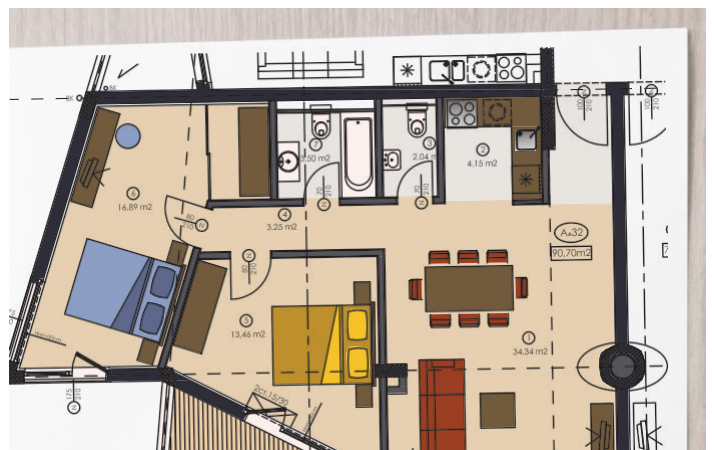

Hệ thống KIP 800 Color Series là giải pháp in ấn khổ rộng toàn diện cho nhiều tác vụ in bao gồm kiến trúc, kỹ thuật và tài liệu xây dựng - từ bản đồ, áp phích, biển báo và phóng to ảnh - mà không làm giảm chất lượng ảnh hoặc hiệu suất công việc.