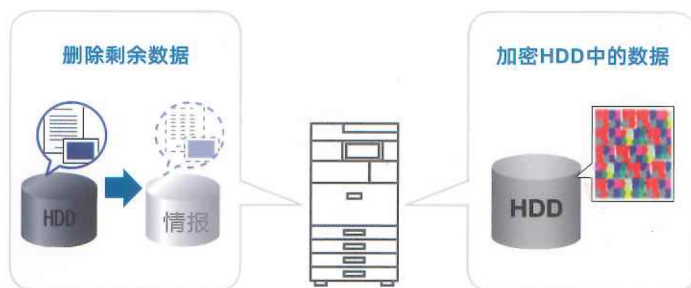

因“地”而变

移动设备轻松打印

AirPrint/Mopria®

ios、Mac OS X和Android™(4.4以后版本) 标配的打印功能。安装MopriaAlliance提供的“Mopria Print Service”,就可搜索位于同一网络环境下的复合机或打印机,并进行打印。不仅如此,Mac OS X还支持扫描与传真。

Works with
Apple AirPrint

丰富的扫描方式

丰富的扫描方式可以根据使用目的、业务流程、网络环境进行选择。

文件夹

硬盘

媒体

邮件

电脑

实现文印安全可控
掌控企业文印成本

根据用途进行用户认证

只需对复合机进行设置,就可以执行的用户代码认证及基础认证还可与联网的Windows®域控制器及LDAP服务器联动。可以根据客户的环境选择认证方式。

避免非法复印/非法复印防护功能

复印及打印时,可以在文件整体嵌入特殊水印。复印“抑制非法复印水印文件”就会浮现出嵌入的任意文字、Windows®登录名称、日期等牵制文字。此外,复印“非法复印防护文件”,会在打印时将整张纸涂灰,以此破坏图像。

强制打印安全信息

为避免复印、打印机、文档箱中的印刷物导致信息泄露,可以将打印日期、打印人信息*等相关信息强制打印出来。

*需要设置用户认证

删除HDD残留数据/HDD加密功能

可以覆盖删除(逐次删除、一次性删除)因复印、扫描读取原稿及电脑输出等途径而残留在HDD的数据及用户数据。可以加密保存地址簿数据、认证信息、保存文件等,进一步提高信息安全性。